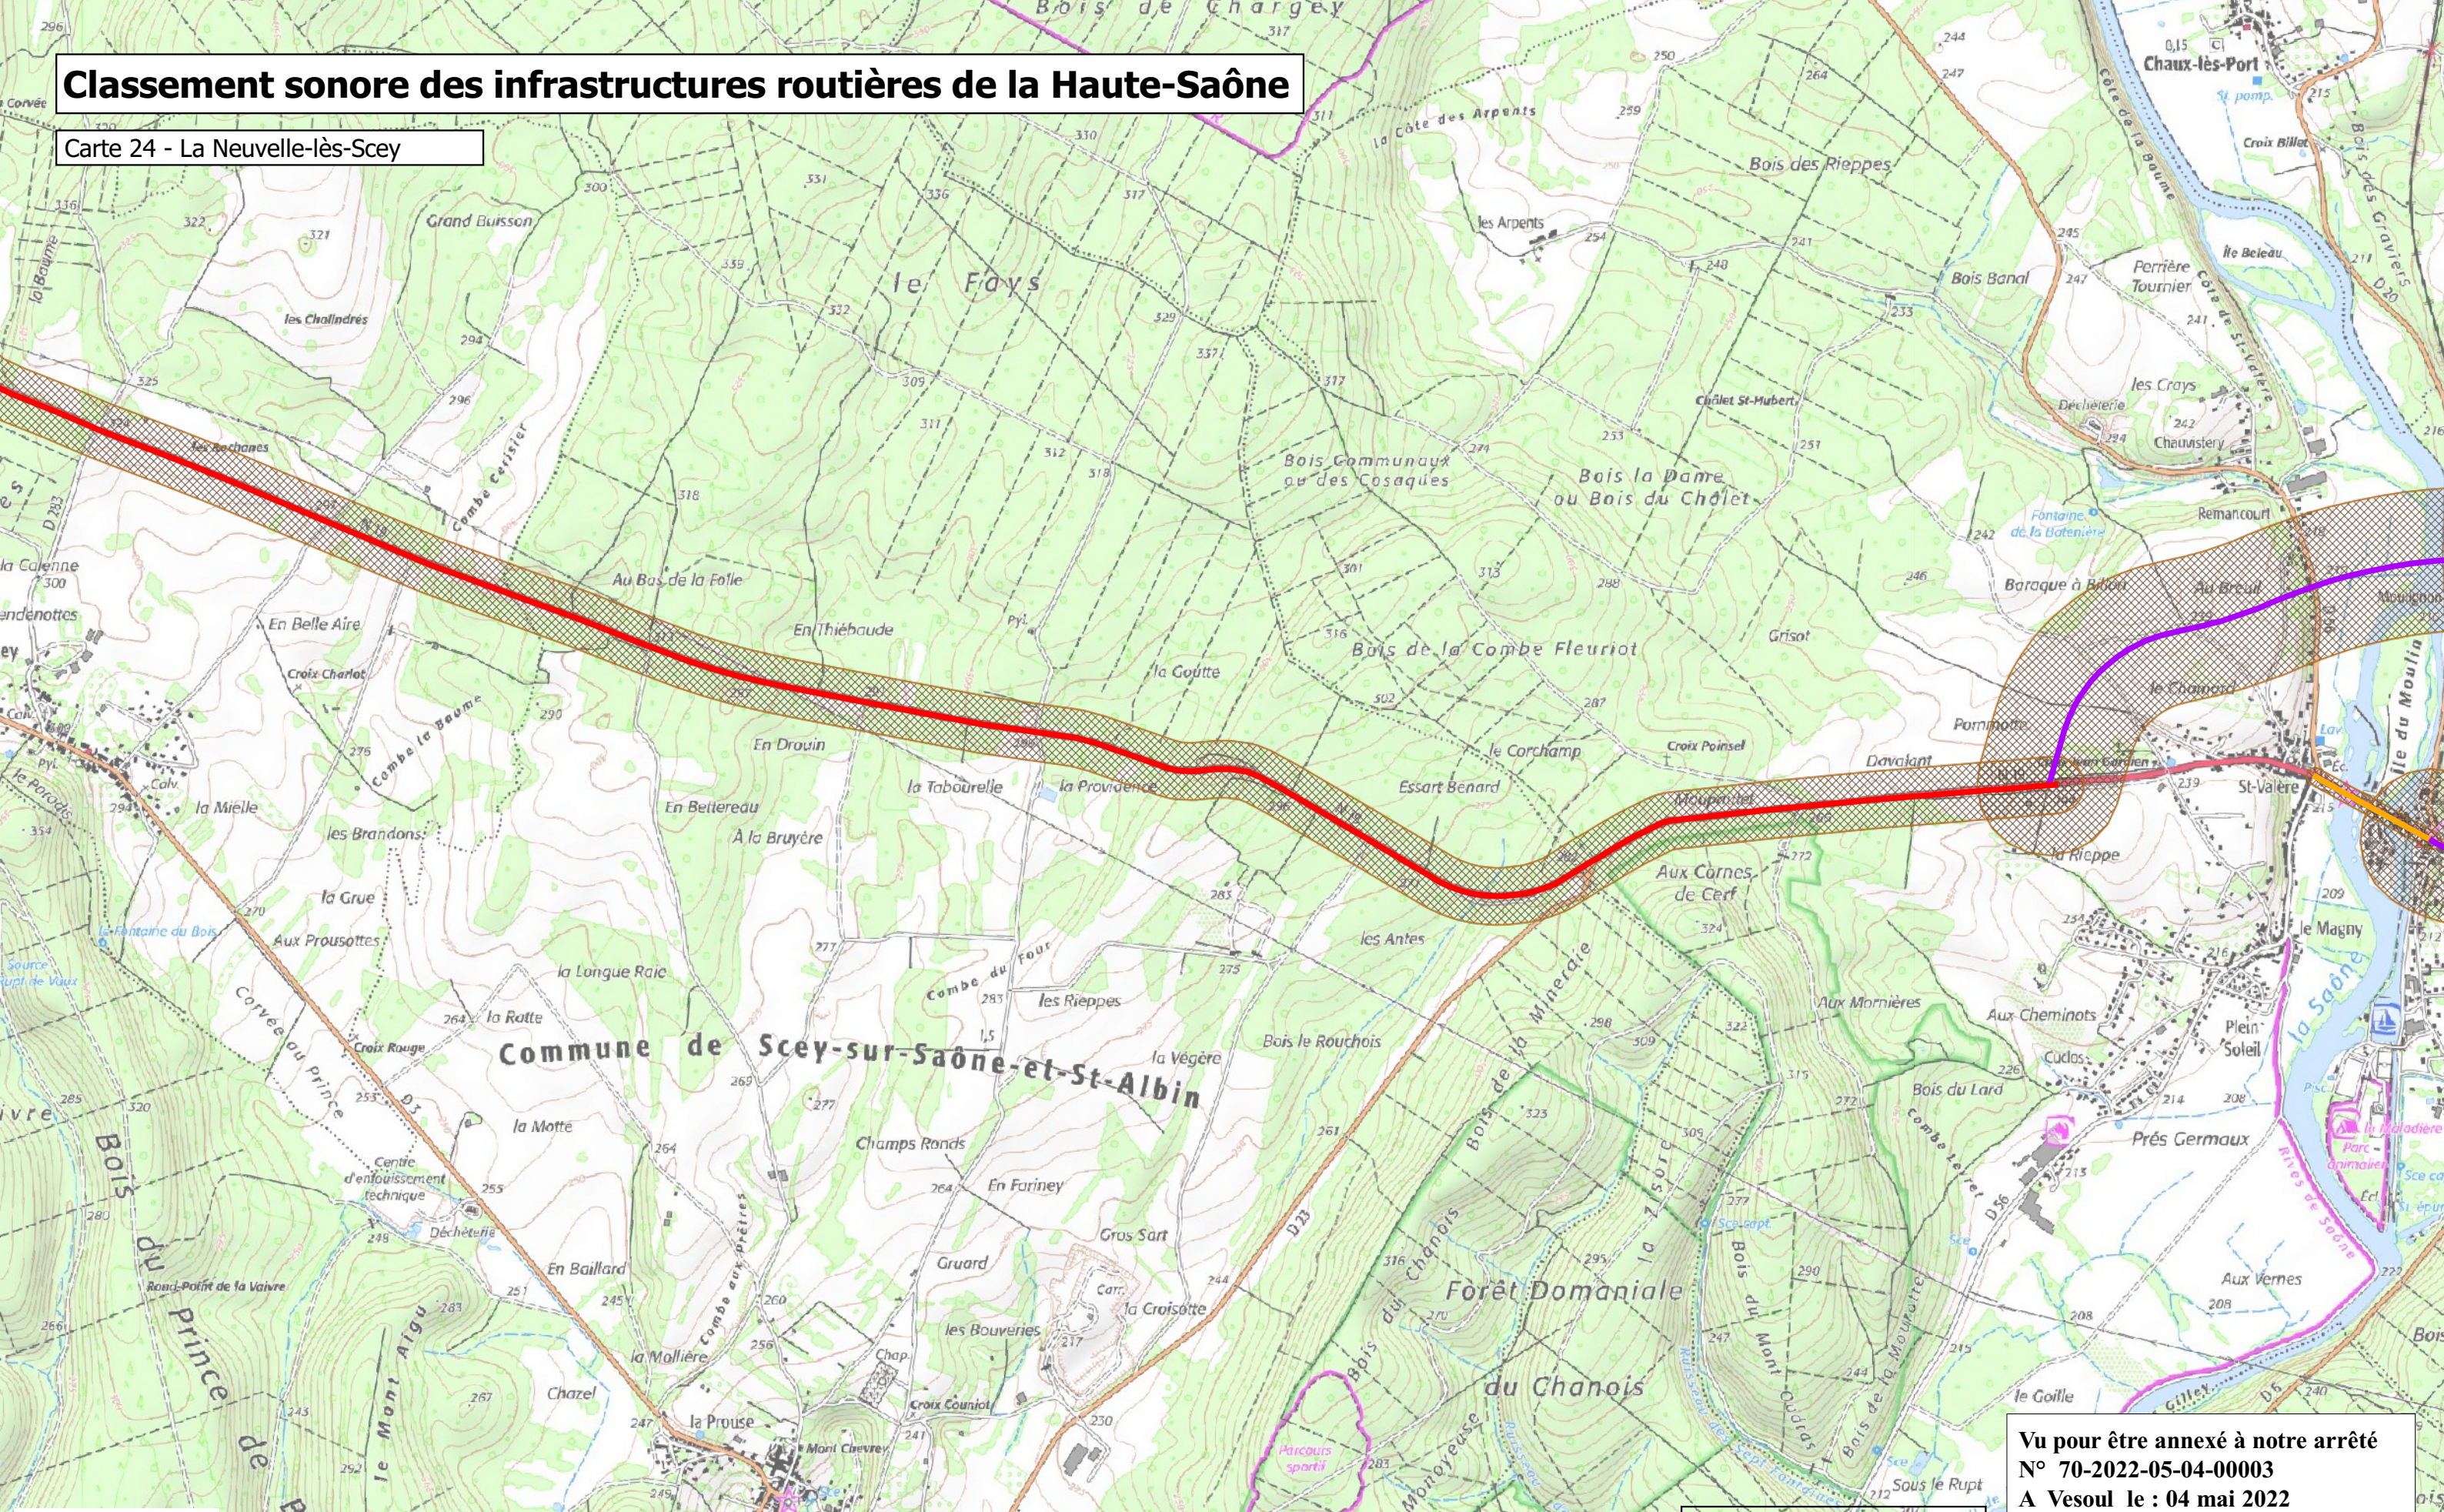

Classement sonore des infrastructures routières de la Haute-Saône

Carte 24 - La Nouvelle-lès-Scey

Catégories de classement	
	Catégorie 1
	Catégorie 2
	Catégorie 3
	Catégorie 4
	Catégorie 5
	Secteur affecté par le bruit

Vu pour être annexé à notre arrêté
N° 70-2022-05-04-00003
A Vesoul le : 04 mai 2022
Le Préfet

Michel VILBOIS